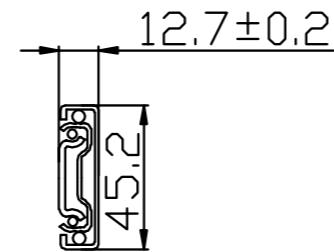

- * Finish: Zinc
- * Lever Disconnect
- * Size: 8" ~ 24"
- * Load Capacity: 100 lbs
- * Material: Cold Rolled Steel
- * OT = 1.5" Over Travel

- ITEM NUMBER**
- 4800-8-ZP
 - 4800-10-ZP
 - 4800-12-ZP
 - 4800-14-ZPOT
 - 4800-16-ZPOT
 - 4800-18-ZPOT
 - 4800-20-ZPOT
 - 4800-22-ZPOT
 - 4800-24-ZPOT
 - 4800-BRKT (100 PCS)
 - 4800-BRKTPI (100 PCS)
 - 4800-BRKTPI10 (100 PCS)
 - 4800-BRKTISO (100 PCS)