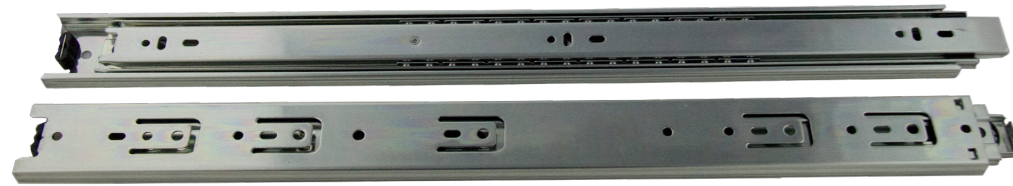

- * Finish: Zinc
- * Lever Disconnect
- * Size: 8" ~ 24"
- * Load Capacity: 100 lbs
- * Material: Cold Rolled Steel
- * OT = 1.5" Over Travel

- ITEM NUMBER**
- 4800-8-ZP
 - 4800-10-ZP
 - 4800-12-ZP
 - 4800-14-ZPOT
 - 4800-16-ZPOT
 - 4800-18-ZPOT
 - 4800-20-ZPOT
 - 4800-22-ZPOT
 - 4800-24-ZPOT
 - 4800-BRKT (100 PCS)
 - 4800-BRKTPI (100 PCS)
 - 4800-BRKTPI10 (100 PCS)
 - 4800-BRKTISO (100 PCS)